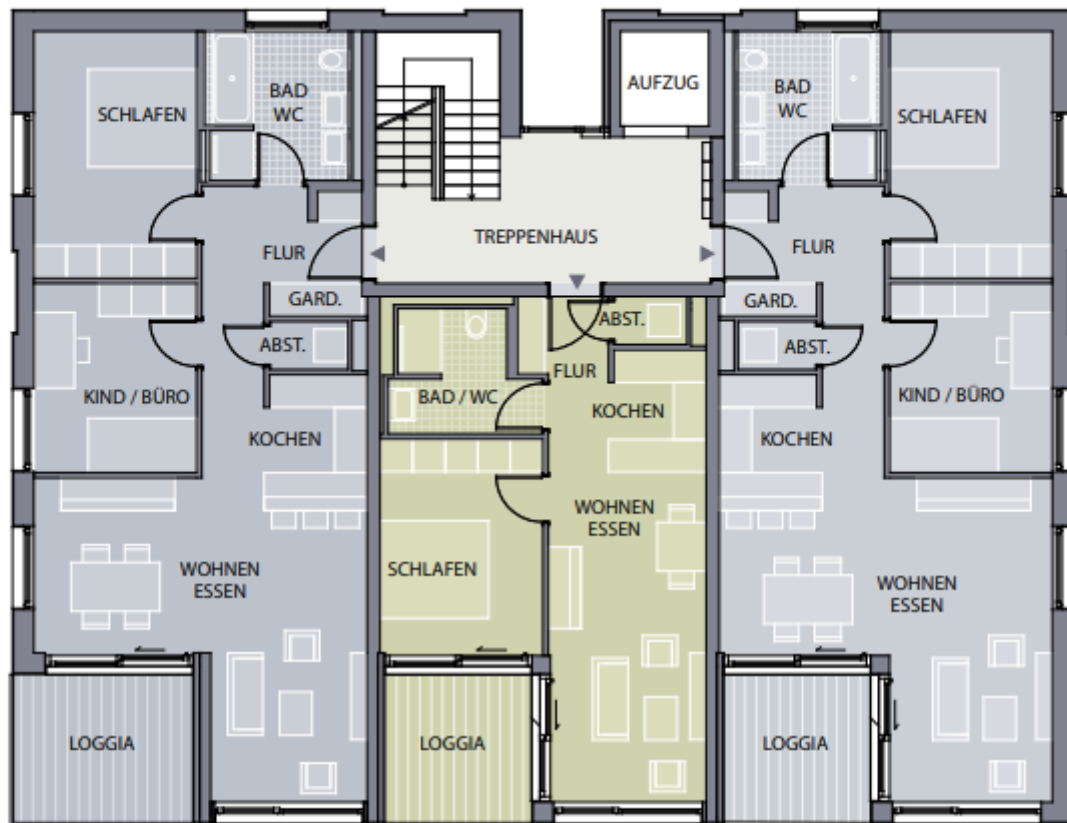

HAUS C – ERDGESCHOSS

WOHNUNG C1	
3-Zimmer-Wohnung	
Wohnen / Essen	26,28 m ²
Kochen	7,55 m ²
Schlafen	13,65 m ²
Kind / Büro	10,46 m ²
Bad / WC	7,12 m ²
Flur/Garderobe	8,11 m ²
Abstellraum	1,28 m ²
Loggia (50 %)	4,78 m ²
Wohnfläche	79,23 m²

WOHNUNG C2	
2-Zimmer-Wohnung	
Wohnen / Essen	17,82 m ²
Kochen	6,00 m ²
Schlafen	11,82 m ²
Bad / WC	5,40 m ²
Flur/Garderobe	2,39 m ²
Abstellraum	1,19 m ²
Loggia (50 %)	4,11 m ²
Wohnfläche	48,73 m²

WOHNUNG C3	
3-Zimmer-Wohnung	
Wohnen / Essen	26,47 m ²
Kochen	7,55 m ²
Schlafen	13,65 m ²
Kind / Büro	10,46 m ²
Bad / WC	7,12 m ²
Flur/Garderobe	8,11 m ²
Abstellraum	1,28 m ²
Loggia (50 %)	4,11 m ²
Wohnfläche	78,75 m²